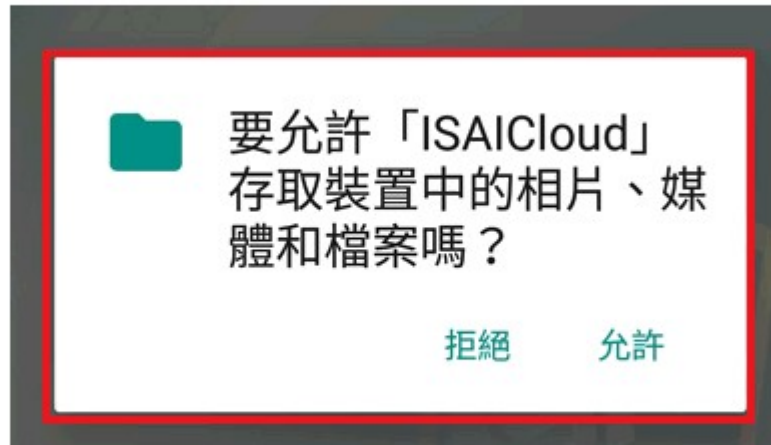

Step2:開啟ISAI程式後 請都按**允許**