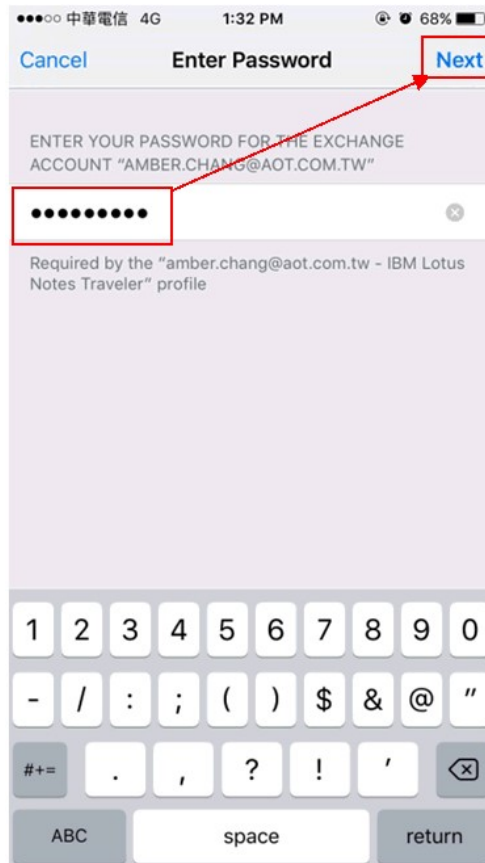

A screenshot of a login form titled '登入'. It has two input fields: '使用者名稱' with a red box around the text 'Web 帳號', and '密碼' with a red box around the text 'Web 密碼'. There is a '登入' button at the bottom right.

Contains Exchange Account

Accounts 1 >

●●● 中華電信 4G 1:32 PM 68%

Cancel Warning **Install**

UNSIGNED PROFILE

The profile is not signed.

6. 輸入網頁(IE)簽核密碼，輸入完畢後點選Next

7. 點選Done完成，即可利用iOS內建的郵件App收發信件

三、HCL Verse Android 安裝方法

1. 在Google Play 點選安裝 HCL Verse

註：展晶同仁若無法使用 Google Play，請洽MIS (#16527)，將另行提供安裝檔。

2. 輸入msrv1.aot.com.tw、網頁(IE)簽核帳號&密碼

3. 允許存取聯絡人，並確認資料同步後即可開始使用

四、ISAICloud iOS 安裝方法

Step2:開啟ISAI程式後 請都按**允許**