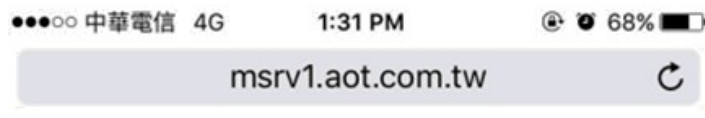

一、HCL Verse iOS 安裝方法 1：安裝 APP (建議選項)

1.在Apple Store安裝HCL Verse

開啟後，選擇連接至「我公司的伺服器」，輸入：msrv1.aot.com.tw

2.輸入: 網頁(IE)簽核帳號及密碼，等候同步，即可使用

二、HCL Verse iOS 安裝方法 2：使用內建郵件 APP

1.於瀏覽器Safari 輸入 msrv1.aot.com.tw

2.輸入網頁(IE)簽核帳號及密碼

A screenshot of a login form titled '登入'. It has two input fields: '使用者名稱' with a red box around the text 'Web 帳號', and '密碼' with a red box around the text 'Web 密碼'. There is a '登入' button at the bottom right.