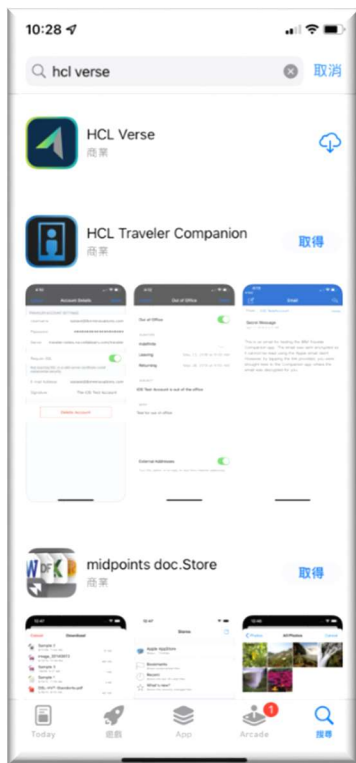

HCL Verse (手機收發郵件) 暨 ISAICloud (行動裝置平台) 安裝說明手冊

AOT

MIS 2021/12

目錄

一、HCL Verse iOS 安裝方法 1：安裝 APP (建議選項).....	2
二、HCL Verse iOS 安裝方法 2：使用內建郵件 APP.....	3
三、HCL Verse Android 安裝方法	6
四、ISAICloud iOS 安裝方法	8
五、ISAICloud Android 安裝方法.....	11

一、HCL Verse iOS 安裝方法 1：安裝 APP (建議選項)

1.在Apple Store安裝HCL Verse

開啟後，選擇連接至「我公司的伺服器」，輸入：msrv1.aot.com.tw

2.輸入: 網頁(IE)簽核帳號及密碼，等候同步，即可使用

二、HCL Verse iOS 安裝方法 2：使用內建郵件 APP

1.於瀏覽器Safari 輸入 msrv1.aot.com.tw

2.輸入網頁(IE)簽核帳號及密碼

A screenshot of a login form titled '登入'. It has two input fields: '使用者名稱' with a red box around the text 'Web 帳號', and '密碼' with a red box around the text 'Web 密碼'. There is a '登入' button at the bottom right.

3.點選紅框處 **Generate an Apple Profile for Apple Mail, Contact, and Calendar Apps**

A screenshot of the IBM Traveler mobile app interface. The status bar at the top shows '中華電信 4G', '1:31 PM', and '68%' battery. The address bar shows 'msrv1.aot.com.tw'. The main content area includes: