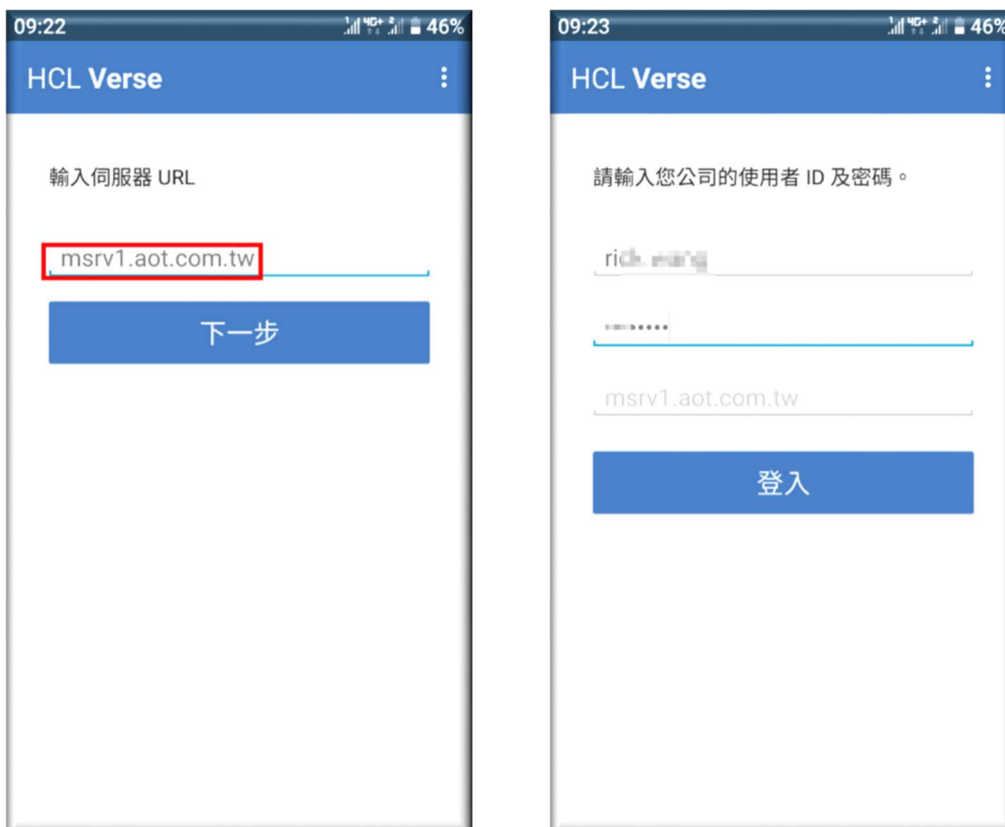

Contains Exchange Account

Accounts 1 >

●●● 中華電信 4G 1:32 PM 68%

Cancel Warning **Install**

UNSIGNED PROFILE

The profile is not signed.

6. 輸入網頁(IE)簽核密碼，輸入完畢後點選Next

7. 點選Done完成，即可利用iOS內建的郵件App收發信件

三、HCL Verse Android 安裝方法

1. 在Google Play 點選安裝 HCL Verse

註：展晶同仁若無法使用 Google Play，請洽MIS (#16527)，將另行提供安裝檔。

2. 輸入msrv1.aot.com.tw、網頁(IE)簽核帳號&密碼

3. 允許存取聯絡人，並確認資料同步後即可開始使用

四、ISAICloud iOS 安裝方法

Step2:開啟ISAI程式後 請都按**允許**