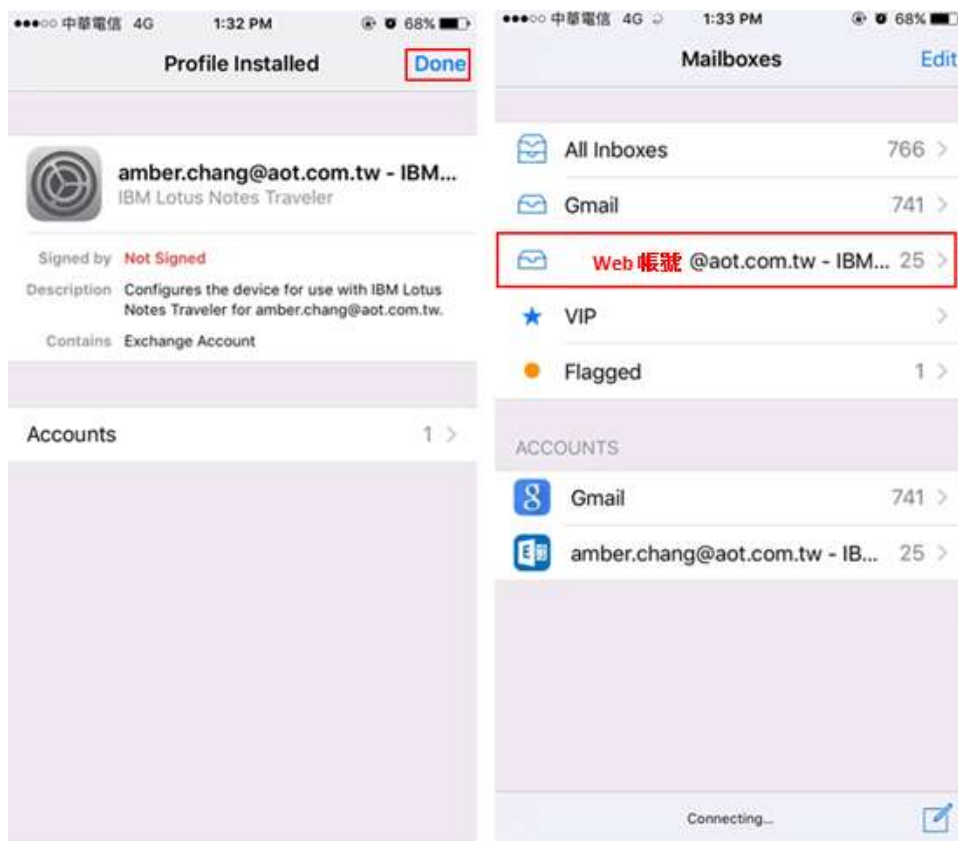

5. 點選Install

●●● 中華電信 4G 1:32 PM 68%

Cancel Install Profile **Install**

amber.chang@aot.com.tw - IBM...
IBM Lotus Notes Traveler

Signed by **Not Signed**

Description Configures the device for use with IBM Lotus Notes Traveler for amber.chang@aot.com.tw.

Contains Exchange Account

Accounts 1 >

●●● 中華電信 4G 1:32 PM 68%

Cancel Warning **Install**

UNSIGNED PROFILE

The profile is not signed.

6. 輸入網頁(IE)簽核密碼，輸入完畢後點選Next

7. 點選Done完成，即可利用iOS內建的郵件App收發信件

三、HCL Verse Android 安裝方法

1. 在Google Play 點選安裝 HCL Verse

註：展晶同仁若無法使用 Google Play，請洽MIS (#16527)，將另行提供安裝檔。

2. 輸入msrv1.aot.com.tw、網頁(IE)簽核帳號&密碼

3. 允許存取聯絡人，並確認資料同步後即可開始使用

四、ISAICloud iOS 安裝方法

Step2:開啟ISAI程式後 請都按**允許**