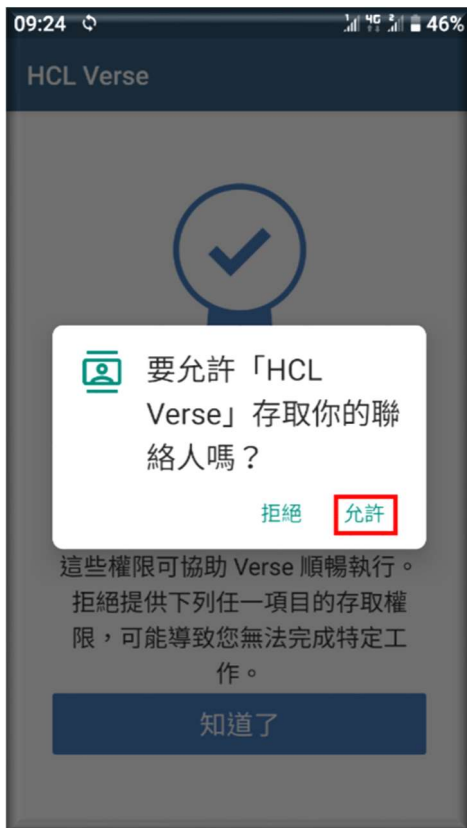

Contains Exchange Account

Accounts 1 >

●●● 中華電信 4G 1:32 PM 68%

Cancel Warning **Install**

UNSIGNED PROFILE

The profile is not signed.

6. 輸入網頁(IE)簽核密碼，輸入完畢後點選Next

7. 點選Done完成，即可利用iOS內建的郵件App收發信件

三、HCL Verse Android 安裝方法

1. 在Google Play 點選安裝 HCL Verse

註：展晶同仁若無法使用 Google Play，請洽MIS (#16527)，將另行提供安裝檔。

2. 輸入msrv1.aot.com.tw、網頁(IE)簽核帳號&密碼

3. 允許存取聯絡人，並確認資料同步後即可開始使用

四、ISAICloud iOS 安裝方法

Step2:開啟ISAI程式後 請都按**允許**

Step3:搜尋Aot，站台列表點選 **榮創能源科技股份有
限公司**

Step4:輸入帳號(工號)及密碼(身分證末四碼)

帳號

工號

密碼

身分證後四碼

< 上一步

下一步 >