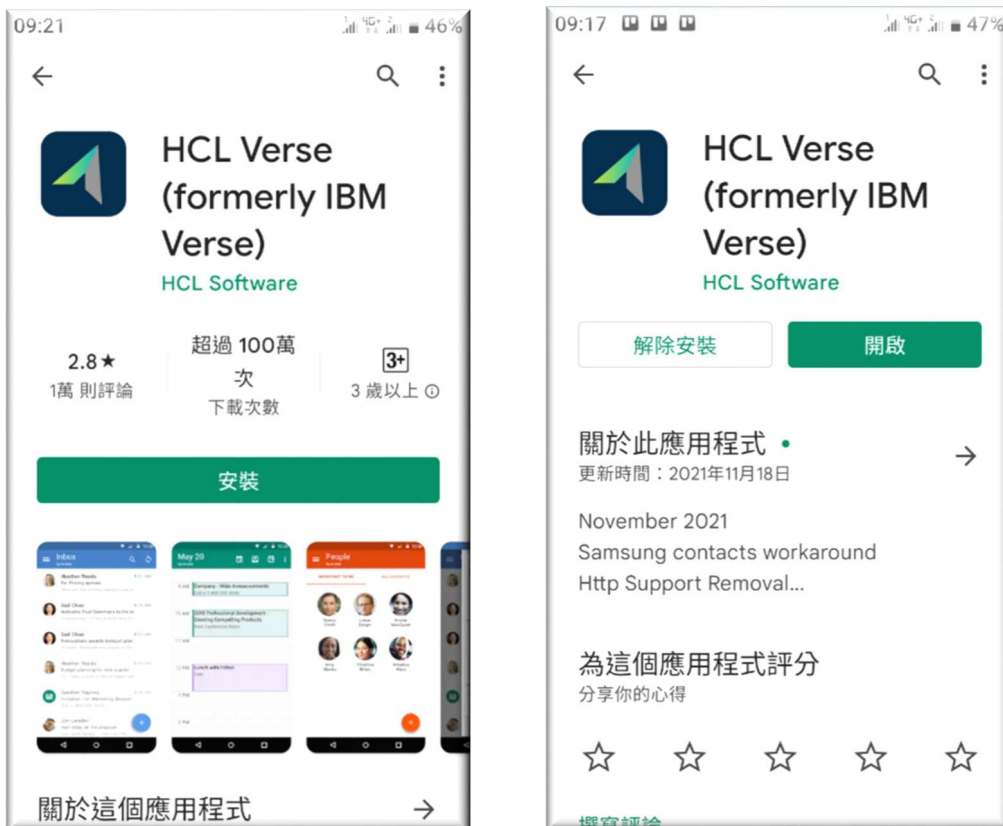

Contains Exchange Account

Accounts 1 >

●●● 中華電信 4G 1:32 PM 68%

Cancel Warning **Install**

UNSIGNED PROFILE

The profile is not signed.

6. 輸入網頁(IE)簽核密碼，輸入完畢後點選Next

7. 點選Done完成，即可利用iOS內建的郵件App收發信件

三、HCL Verse Android 安裝方法

1. 在Google Play 點選安裝 HCL Verse

註：展晶同仁若無法使用 Google Play，請洽MIS (#16527)，將另行提供安裝檔。

2. 輸入msrv1.aot.com.tw、網頁(IE)簽核帳號&密碼

3. 允許存取聯絡人，並確認資料同步後即可開始使用

四、ISAICloud iOS 安裝方法

Step2:開啟ISAI程式後 請都按**允許**